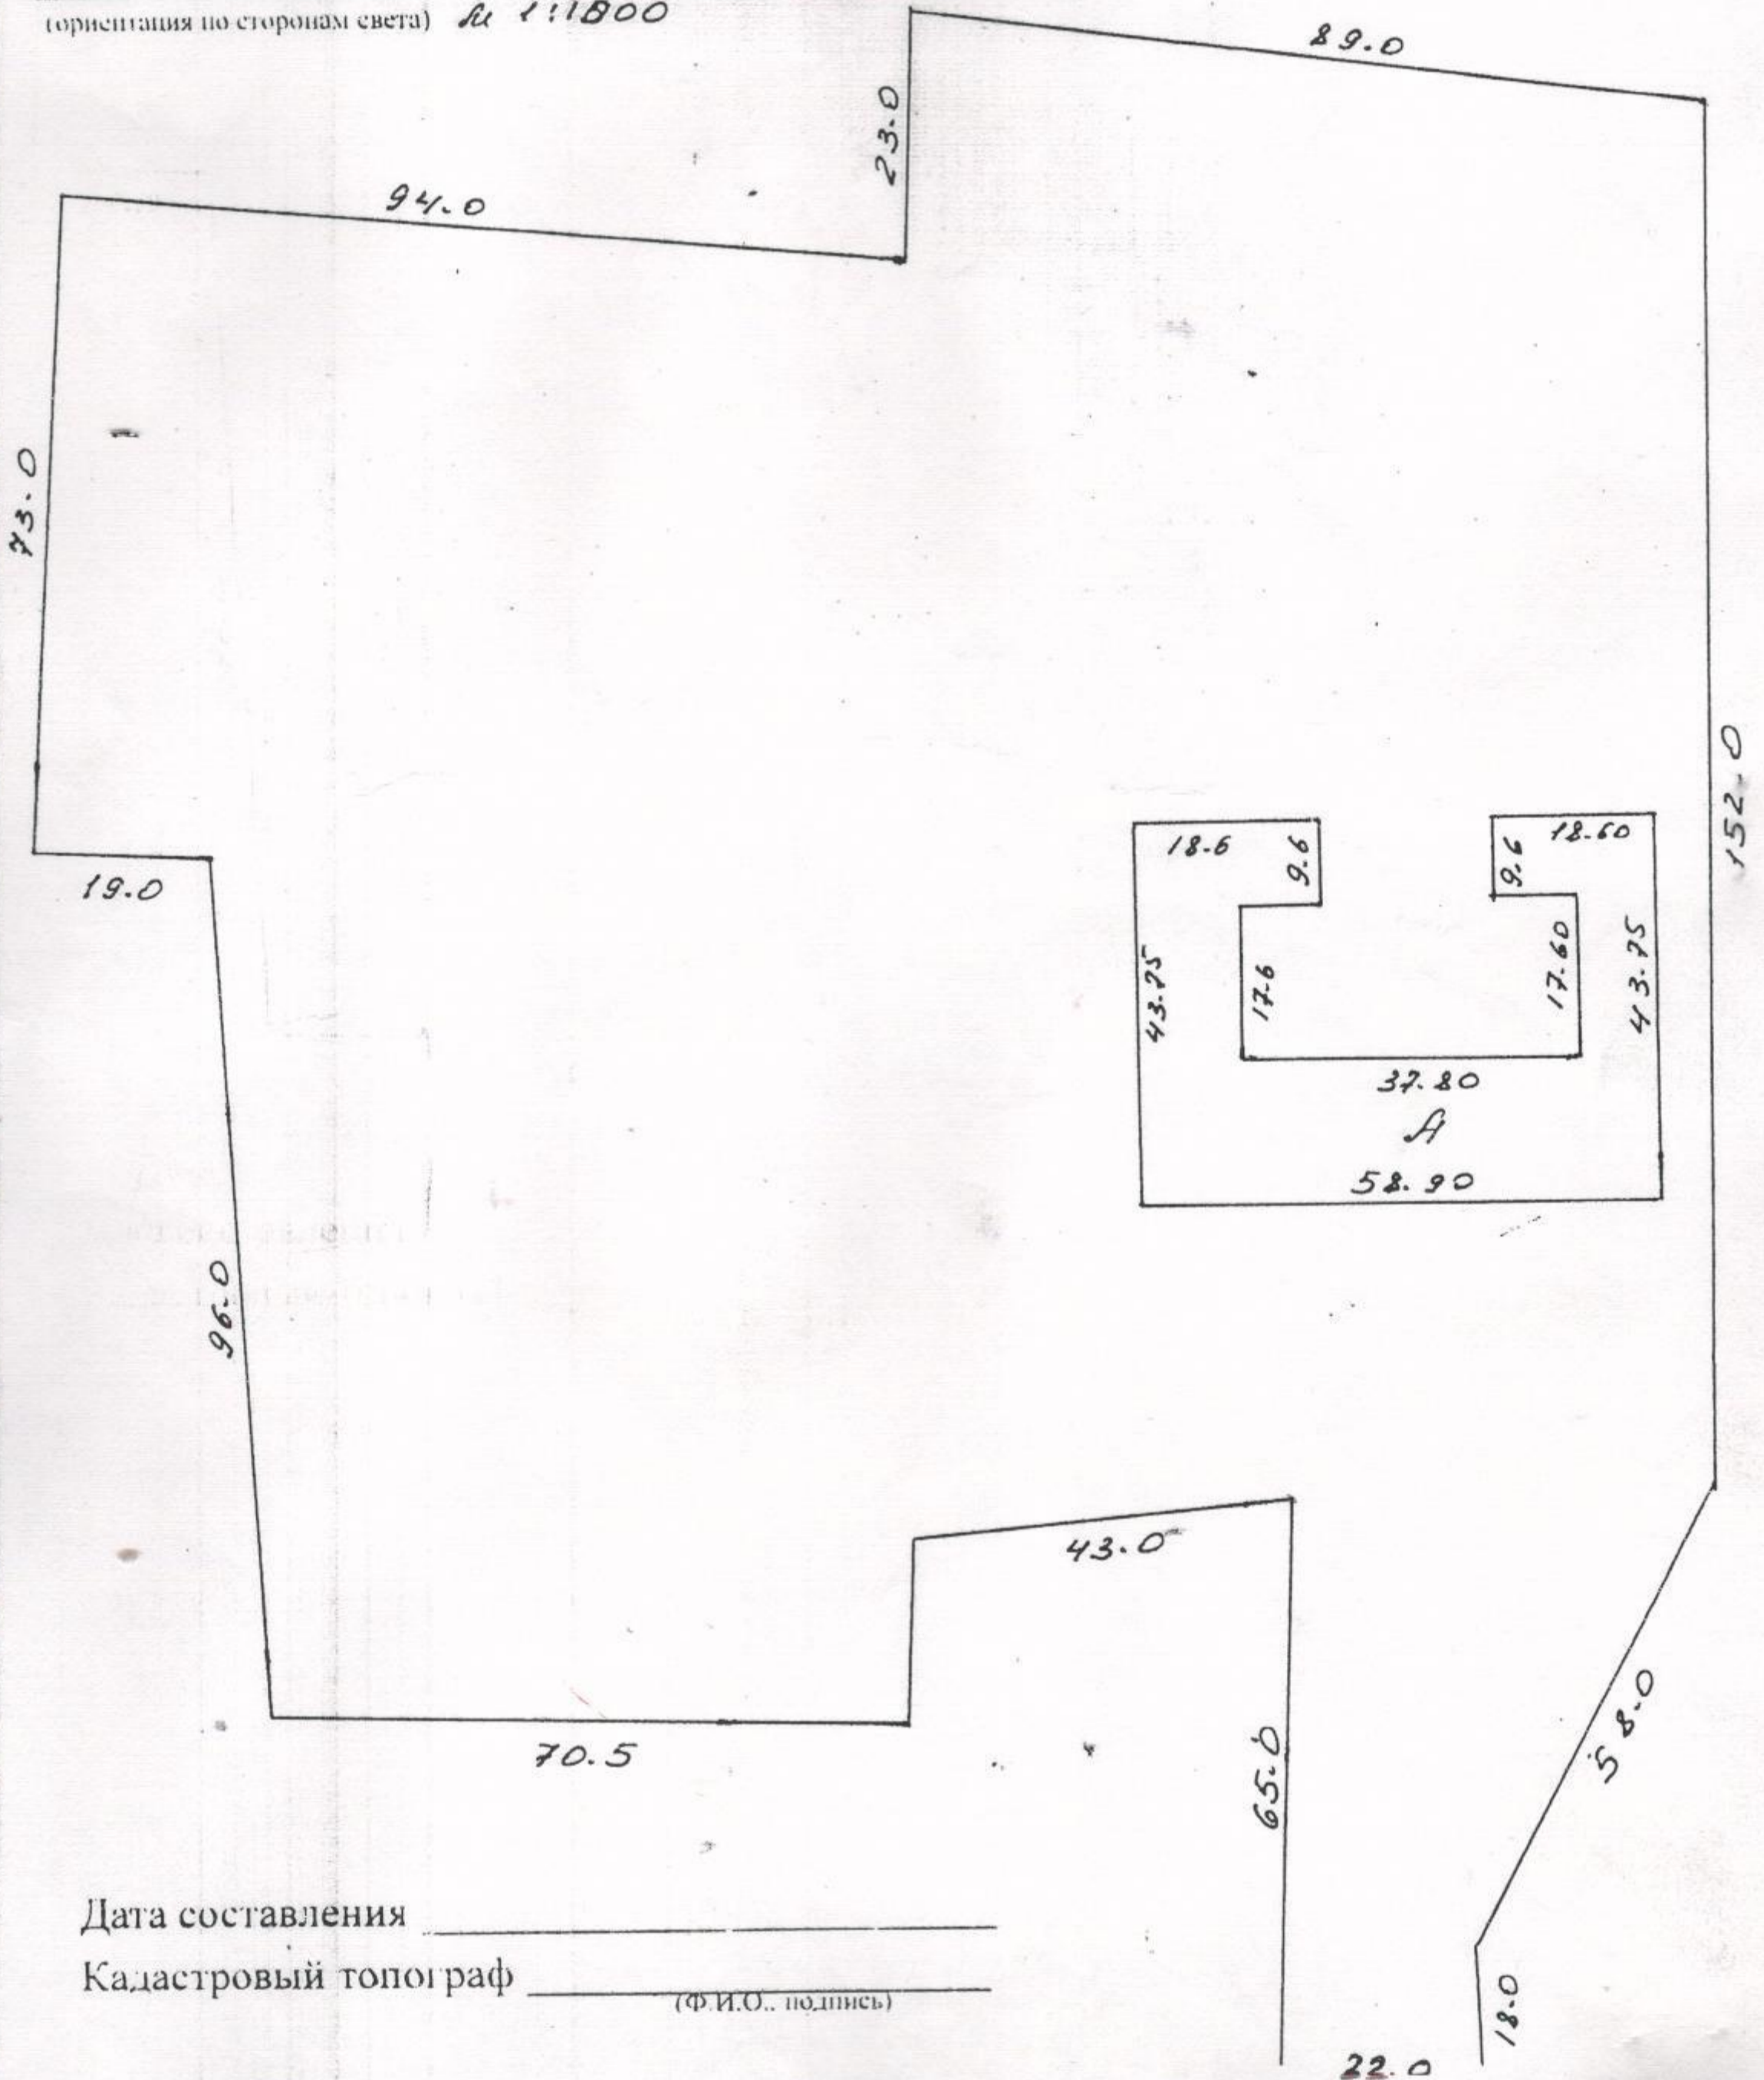

КАДАСТРОВЫЙ ПЛАН ЗЕМЕЛЬНОГО УЧАСТКА

Идентификационный код 2-01-09-1001-0202- -

Адрес с Тегишги ул Рахмат

Площадь земельного участка			* Общая строительная площадь			Кол-во этажей	Назначения	шкала
по документам	по факту	разница	по документам	по факту	разница		Материал стен	м. масштаб
31026.3	31026.3			1767.7			Тип квартиры	
							Год постройки	1967ч

(ориентация по сторонам света) *и 1:1800*

Дата составления _____

Кадастровый топограф _____
(Ф.И.О., подпись)